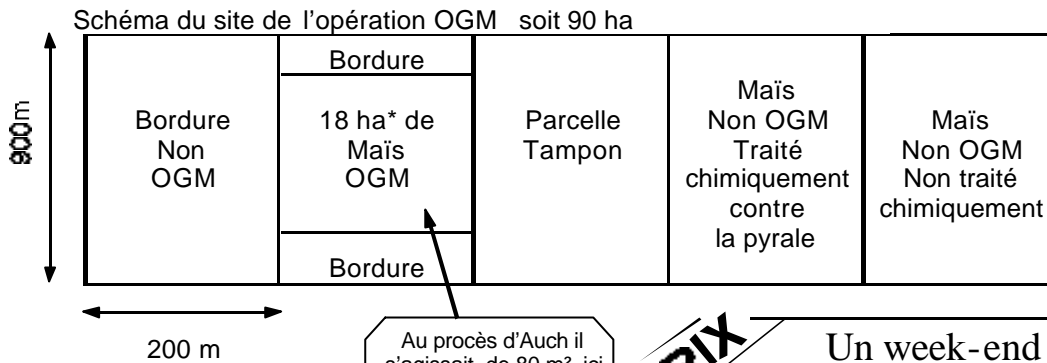

Dès que le lieu
aura été
découvert
Il sera
communiqué par voie de
presse
et une grande fête
pour le respect de la
Biodiversité
sera organisée

PRIX

Un week-end
« Accueil Paysan »
et
des paniers garnis
de
Produits biologiques

Anonymat respecté si souhaité

réponses

☎ 05 62 61 84 00

☎ 05 62 05 30 37

Ou par courrier

Collectif Anti OGM
Maison des ensembles
50 chemin du Baron
32000 AUCH

règlement

- Ce jeu est gratuit
- Les participant(e)s doivent être âgé(e)s de 18 ans au moins,
- Les organisateurs du jeu ne peuvent y participer,
- Les lots ne seront pas échangés contre leur valeur en argent,
- Les gagnants sont : celui (celle) qui localise la parcelle et ceux (celles) qui donnent des indices permettant de localiser l'opération.
- La personne ayant la première localisation précise l'opération gagnera un week-end en chambre d'hôte « Accueil Paysan » dans le Gers pour les non gersois, dans le département de son choix pour un gersois. Ceux et celles ayant fournis des indices précis permet

Membres du Collectif anti OGM du Gers

. AC . Astarac Vivant . AREV . ATTAC . CNT
. Confédération Paysanne . Coop Bio d'Eauze
. Fédération Anarchiste . Gabb 32 . Les Amis de la Terre
. Les Verts . SUD . UFC 32 Que Choisir .

tant de localiser la parcelle recevront un panier garni composé de produits biologiques : fromage, pain, confitures, pain d'épices, charcuterie.

- Le jeu cessera dès que le lieu sera identifié.
- Le collectif s'engage à ne pas communiquer le nom des gagnants, si ceux-ci le demandent expressément.
- La localisation de l'opération « maïs OGM » sera communiquée par voie de presse et une fête sera organisée.